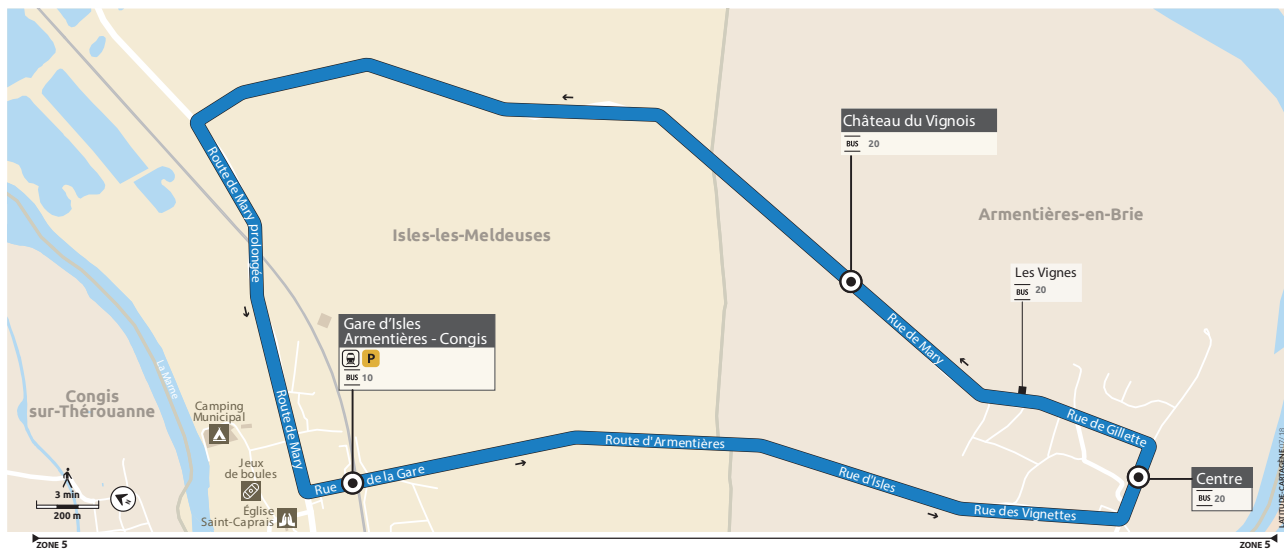

→ Armentières-en-Brie  
→ Isles-les-Meldeuses

**ISLES-LES-MELDEUSES**

**ARMENTIÈRES-EN-BRIE**

Horaires valables à partir du 19 Août 2019

**INFORMATIONS COMPLÉMENTAIRES**

Les horaires sont calculés dans des conditions normales de circulation et sont sujets à ses aléas.  
Cette ligne ne fonctionne pas les samedis, dimanches et jours fériés.

[www.vianavigo.com](http://www.vianavigo.com)

**Points de vente**
**POINTS DE VENTE  
TICKET t+ ET NAVIGO  
SUR VOTRE LIGNE :**
**• MEAUX**

Gare routière de Meaux  
Place de la Gare  
77100 MEAUX

**Itinéraires, horaires et info trafic :**  
préparez tous vos déplacements avec  
l'application d'Île-de-France Mobilités